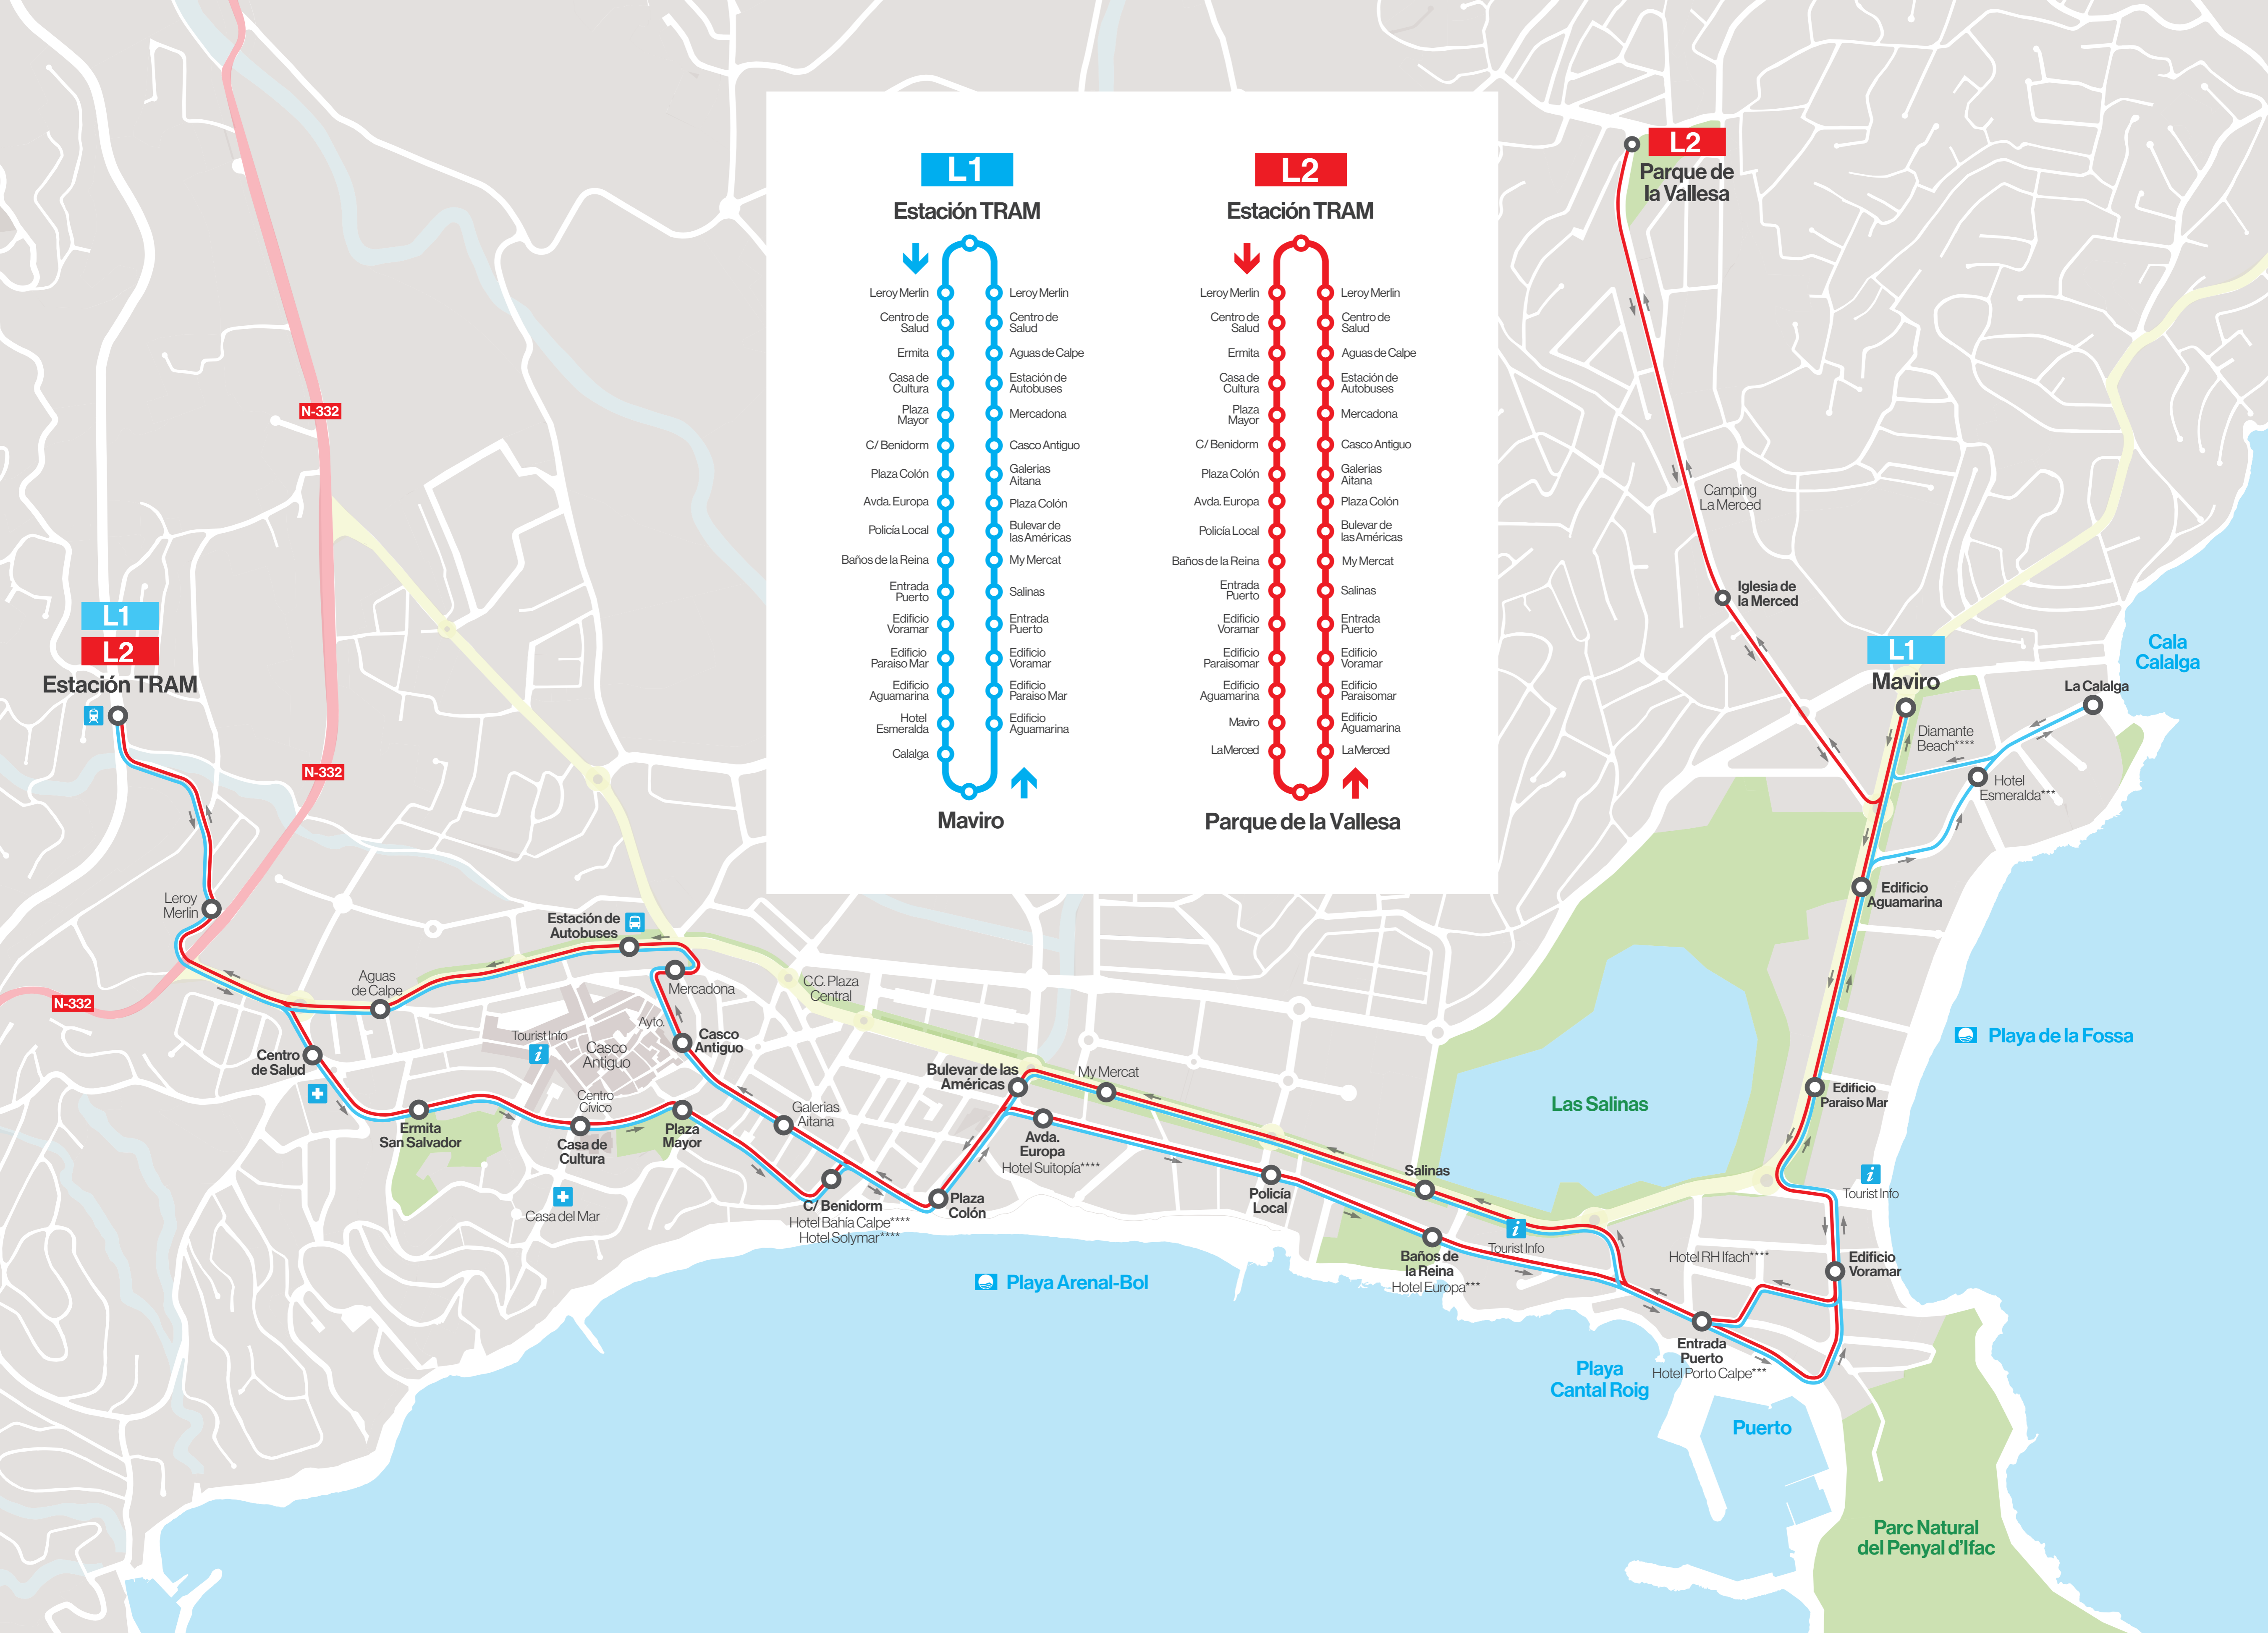

L1
L2
Estación TRAM

L2
Parque de la Vallesa

L1
Maviro

Cala Calalga

Playa de la Fossa

Playa Arenal-Bol

Las Salinas

Playa Cantal Roig

Puerto

Parc Natural del Penyal d'Ifac

N-332

N-332

Estación de Autobuses

Tourist Info

Centro Cívico

Casa del Mar

CC. Plaza Central

Bulevar de las Américas

Avda. Europa

Policía Local

Baños de la Reina

Hotel RH Ifach

Entrada Puerto

Tourist Info

Edificio Voramar

Edificio Paraiso Mar

Edificio Aguamarina

Hotel Esmeralda

Diamante Beach

Camping La Merced

Iglesia de la Merced

Hotel Esmeralda

Diamante Beach

Edificio Paraiso Mar

Edificio Voramar

Edificio Paraiso Mar

Edificio Voramar

Edificio Paraiso Mar

Edificio Voramar

Edificio Paraiso Mar

Edificio Voramar

Edificio Paraiso Mar

Edificio Voramar